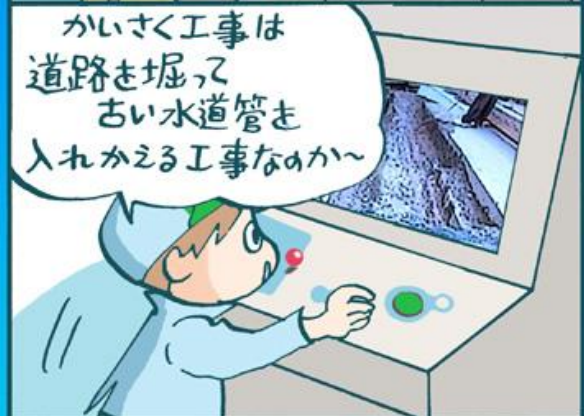

公共交通機関でどうぞ

春の訪れ

リアル水道工事

お母さん!
学校帰りに
水道工事も
やてたよ!

安全に
見えた?

あら、今まで道路の工事に
興味なんか
なかったのに。

だってさ、

遠くから
見たんだ

水の科学館の
2階にあったゲーム機と
同じなのかな、と
気になったんだ。

はー

連れてい、た
かいがある
よかたわ。

早く
手洗いな!

また、水の科学館へ
行きたくな、ちや、た。

水道工事体験ゲーム

水道工事体験が
できるゲームだって
や、こみよう!

うん!

3つのゲームが
できるみたいだよ。

じゃあまずは
かいさく工事だ!

かいさく工事は
道路を掘って
古い水道管を
入れかえる工事なのかな~

まずは道路の
土を掘るんだな!
よし、やるぞん!

楽しんで!
ぼくも
や、こみよう!

東京都 水の科学館
パナソニックセンター東京 RiSuPia

とよエリア東京
りんかい線 国際展示場駅

スタンプ
2つ以上集めて
グッズをもらおう!